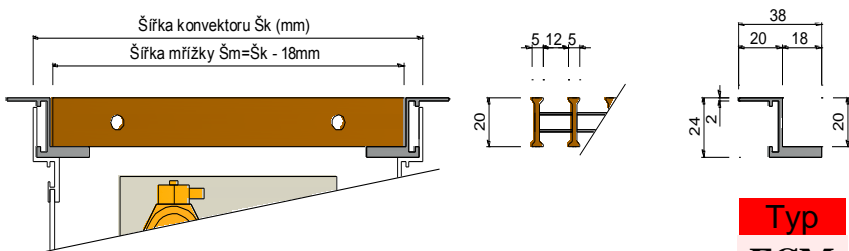

Krycí mřížky podlahových konvektorů FCM

Do posledního detailu designově zpracovaná vrchní část podlahového konvektoru. Krycí mřížka začleňuje konvektor do interiéru, proto je na ni brán velký zřetel.

- Všechny krycí mřížky se vyrábí ve dvou základních provedeních rolovací příčná a pevná podélná
- Základními přírodními materiály pro výrobu mřížek je dural, buk, dub a nerez
- Duralové krycí mřížky jsou dodávány v barevném provedení hliník přírodní, bronz, zlatá a černá. Bukové a dubové mřížky mohou být dodány v přírodním stavu, nebo lakovaná a olejovaná.
- Standardní výška krycí mřížky je 20mm, na vyžádání lze dodat 18mm
- Mřížka může být dodána s přechodovou „L“ lištou, nebo „Z“ lištou lišty musí být objednány společně s mřížkou, nelze doobjednat.
- Veškeré dodávané krycí mřížky umožňují standardní plošné zatížení jsou tedy bezpečně pochozí
- Standardní dodávka obsahuje
 - 8 standardních šířek (180, 200, 240, 260, 280, 300, 340 a 420)mm
 - 38 standardních délek od 800 do 7000 mm.
- Na vyžádání možnost objednání atypických rozměrů mřížek, různé šířky a délky, nebo např. rohové a podobně.
- Prodloužená záruka 10 let
- Vzhledem k tomu, že veškeré mřížky jsou vyrobeny z přírodních materiálů, nelze proto vyloučit drobné barevné odchylky

MŘÍŽKA KONVEKTORU PŘÍČNÁ, ROLOVACÍ, PROVEDENÍ NEREZ

Typ	Šířka	Délka	Materiál	Provedení
FCM	180	0800	14 - Nerez	01 – přírodní
	200	...		
	240	...		
	260	...		
	280	...		
	300	...		
	420	7000		

MŘÍŽKA KONVEKTORU PŘÍČNÁ, ROLOVACÍ, PROVEDENÍ DURAL S "L" LIŠTOU

Typ	Šířka	Délka	Materiál	Provedení
FCM	L – za objednávací kód

MŘÍŽKA KONVEKTORU PŘÍČNÁ, ROLOVACÍ, PROVEDENÍ DURAL SE "Z" LIŠTOU

Typ	Šířka	Délka	Materiál	Provedení
FCM	Z – za objednávací kód