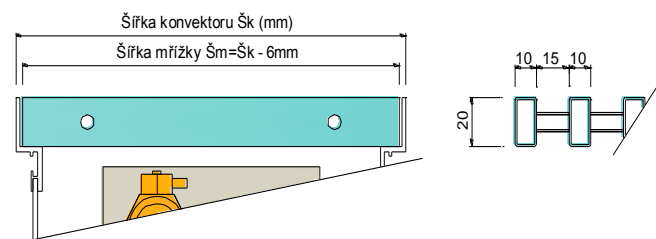

MŘÍŽKA KONVEKTORU PŘÍČNÁ, ROLOVACÍ, PROVEDENÍ NEREZ

Typ	Šířka	Délka	Materiál	Provedení
FCM	180	0800	14 - Nerez	01 – přírodní
	200	...		
	240	...		
	260	...		
	280	...		
	300	...		
	420	7000