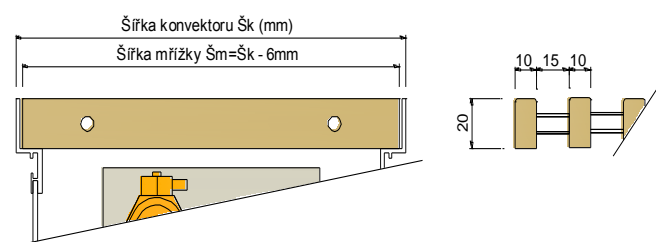

Krycí mřížky podlahových konvektorů FCM

Do posledního detailu designově zpracovaná vrchní část podlahového konvektoru. Krycí mřížka začleňuje konvektor do interiéru, proto je na ni brán velký zřetel.

- Všechny krycí mřížky se vyrábí ve dvou základních provedeních rolovací příčná a pevná podélná
- Základními přírodními materiály pro výrobu mřížek je dural, buk, dub a nerez
- Duralové krycí mřížky jsou dodávány v barevném provedení hliník přírodní, bronz, zlatá a černá. Bukové a dubové mřížky mohou být dodány v přírodním stavu, nebo lakovaná a olejovaná.
- Standardní výška krycí mřížky je 20mm, na vyžádání lze dodat 18mm
- Mřížka může být dodána s přechodovou „L“ lištou, nebo „Z“ lištou lišty musí být objednány společně s mřížkou, nelze doobjednat.
- Veškeré dodávané krycí mřížky umožňují standardní plošné zatížení jsou tedy bezpečně pochozí
- Standardní dodávka obsahuje
 - 8 standardních šířek (180, 200, 240, 260, 280, 300, 340 a 420)mm
 - 38 standardních délek od 800 do 7000 mm.
- Na vyžádání možnost objednání atypických rozměrů mřížek, různé šířky a délky, nebo např. rohové a podobně.
- Prodloužená záruka 10 let
- Vzhledem k tomu, že veškeré mřížky jsou vyrobeny z přírodních materiálů, nelze proto vyloučit drobné barevné odchylky

Krycí mřížky podlahových konvektorů FCM

MŘÍŽKA KONVEKTORU PŘÍČNÁ, ROLOVACÍ, PROVEDENÍ DURAL

Typ	Šířka	Délka	Materiál	Provedení
FCM	180	0800	11 - Dural	01 – elox hliník přírodní
	200	...		02 – elox bronz
	240	...		03 – elox černá
	260	...		04 – elox zlatá
	280	...		
	300	...		
	340	...		
	420	7000		

MŘÍŽKA KONVEKTORU PŘÍČNÁ, ROLOVACÍ, PROVEDENÍ BUK, DUB

Typ	Šířka	Délka	Materiál	Provedení
FCM	180	0800	12 - Buk	01 – přírodní
	200	...	13 - Dub	02 – olejovaný
	240	...		03 – lakovaný
	260	...		
	280	...		
	300	...		
	420	7000		