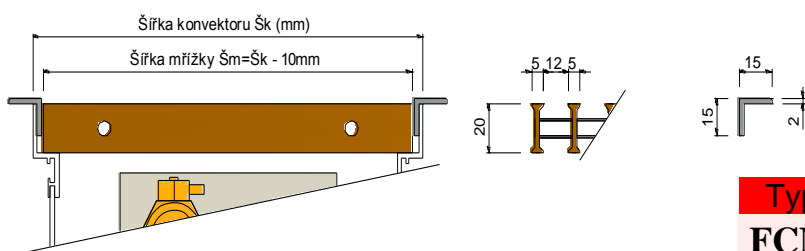

MŘÍŽKA KONVEKTORU PŘÍČNÁ, ROLOVACÍ, PROVEDENÍ DURAL S "L" LIŠTOU

Typ	Šířka	Délka	Materiál	Provedení
FCM	...	...	...	L – za objednávací kód