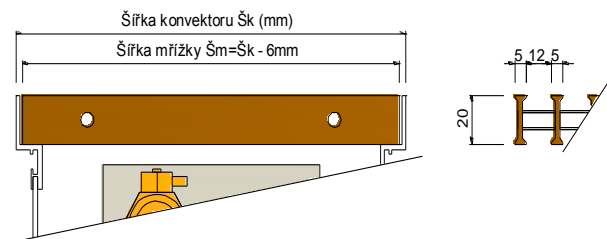

Krycí mřížky podlahových konvektorů FCM

Do posledního detailu designově zpracovaná vrchní část podlahového konvektoru. Krycí mřížka začleňuje konvektor do interiéru, proto je na ni brán velký zřetel.

- Všechny krycí mřížky se vyrábí ve dvou základních provedeních rolovací příčná a pevná podélná
- Základními přírodními materiály pro výrobu mřížek je dural, buk, dub a nerez
- Duralové krycí mřížky jsou dodávány v barevném provedení hliník přírodní, bronz, zlatá a černá. Bukové a dubové mřížky mohou být dodány v přírodním stavu, nebo lakovaná a olejovaná.
- Standardní výška krycí mřížky je 20mm, na vyžádání lze dodat 18mm
- Mřížka může být dodána s přechodovou „L“ lištou, nebo „Z“ lištou lišty musí být objednány společně s mřížkou, nelze doobjednat.
- Veškeré dodávané krycí mřížky umožňují standardní plošné zatížení jsou tedy bezpečně pochozí
- Standardní dodávka obsahuje
 - 8 standardních šířek (180, 200, 240, 260, 280, 300, 340 a 420)mm
 - 38 standardních délek od 800 do 7000 mm.
- Na vyžádání možnost objednání atypických rozměrů mřížek, různé šířky a délky, nebo např. rohové a podobně.
- Prodloužená záruka 10 let
- Vzhledem k tomu, že veškeré mřížky jsou vyrobeny z přírodních materiálů, nelze proto vyloučit drobné barevné odchylky

Krycí mřížky podlahových konvektorů FCM

MŘÍŽKA KONVEKTORU PŘÍČNÁ, ROLOVACÍ, PROVEDENÍ DURAL

Typ	Šířka	Délka	Materiál	Provedení
FCM	180	0800	11 - Dural	01 – elox hliník přírodní
	200	...		02 – elox bronz
	240	...		03 – elox černá
	260	...		04 – elox zlatá
	280	...		
	300	...		
	340	...		
	420	7000		

MŘÍŽKA KONVEKTORU PŘÍČNÁ, ROLOVACÍ, PROVEDENÍ BUK, DUB

Typ	Šířka	Délka	Materiál	Provedení
FCM	180	0800	12 - Buk	01 – přírodní
	200	...	13 - Dub	02 – olejovaný
	240	...		03 – lakovaný
	260	...		
	280	...		
	300	...		
	420	7000		